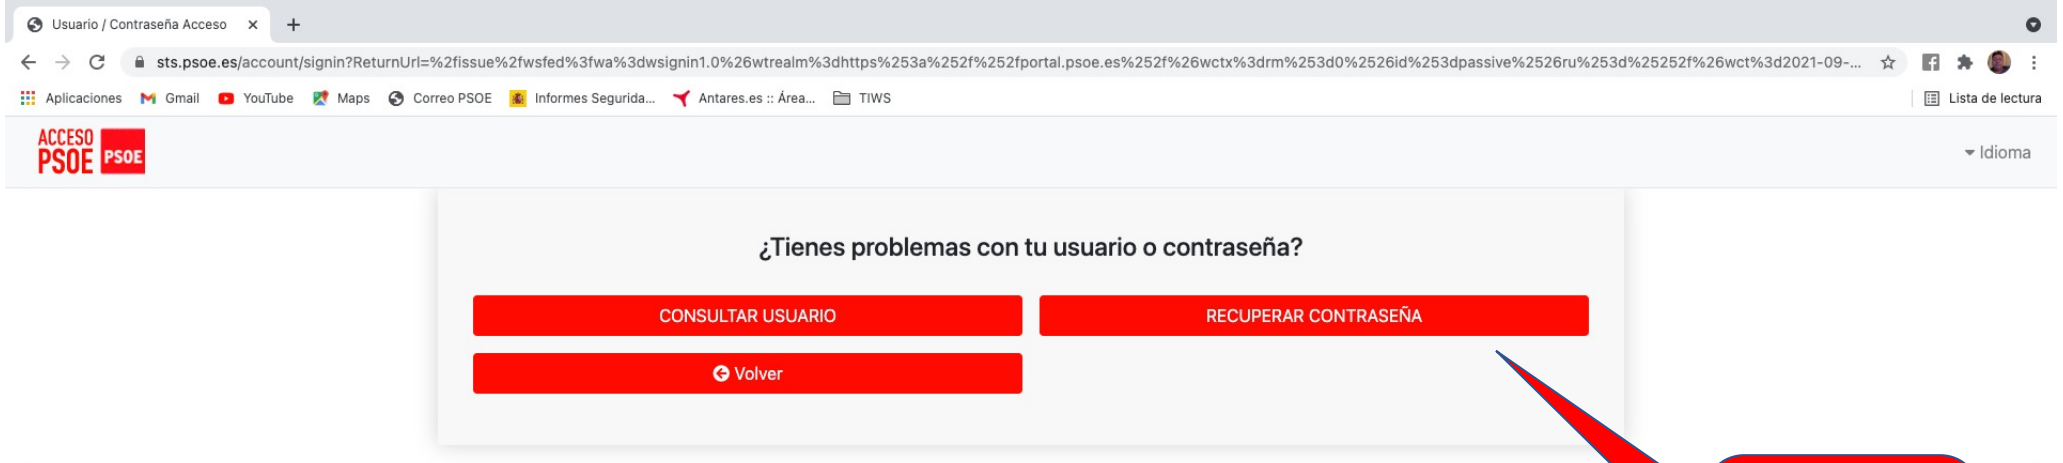

Aplicaciones Gmail YouTube Maps Correo PSOE Informes Segurida... Antares.es :: Área... TIWS Lista de lectura

ACCESO PSOE PSOE Idioma

**UNA SOLA CUENTA
TODO EL PSOE**

INICIA SESIÓN

Introduce tu mail de usuario del Portal del Militante o número de documento identificativo (DNI, Pasaporte...)

Mantén mi sesión abierta

Continuar

[Necesito ayuda con el acceso](#)

Para crear un usuario pulsa en **CREAR CUENTA**

CREAR CUENTA

Click

Si no recuerdas la clave pincha en:
“Necesito ayuda con el acceso”

Si no recuerdas la clave pincha en: