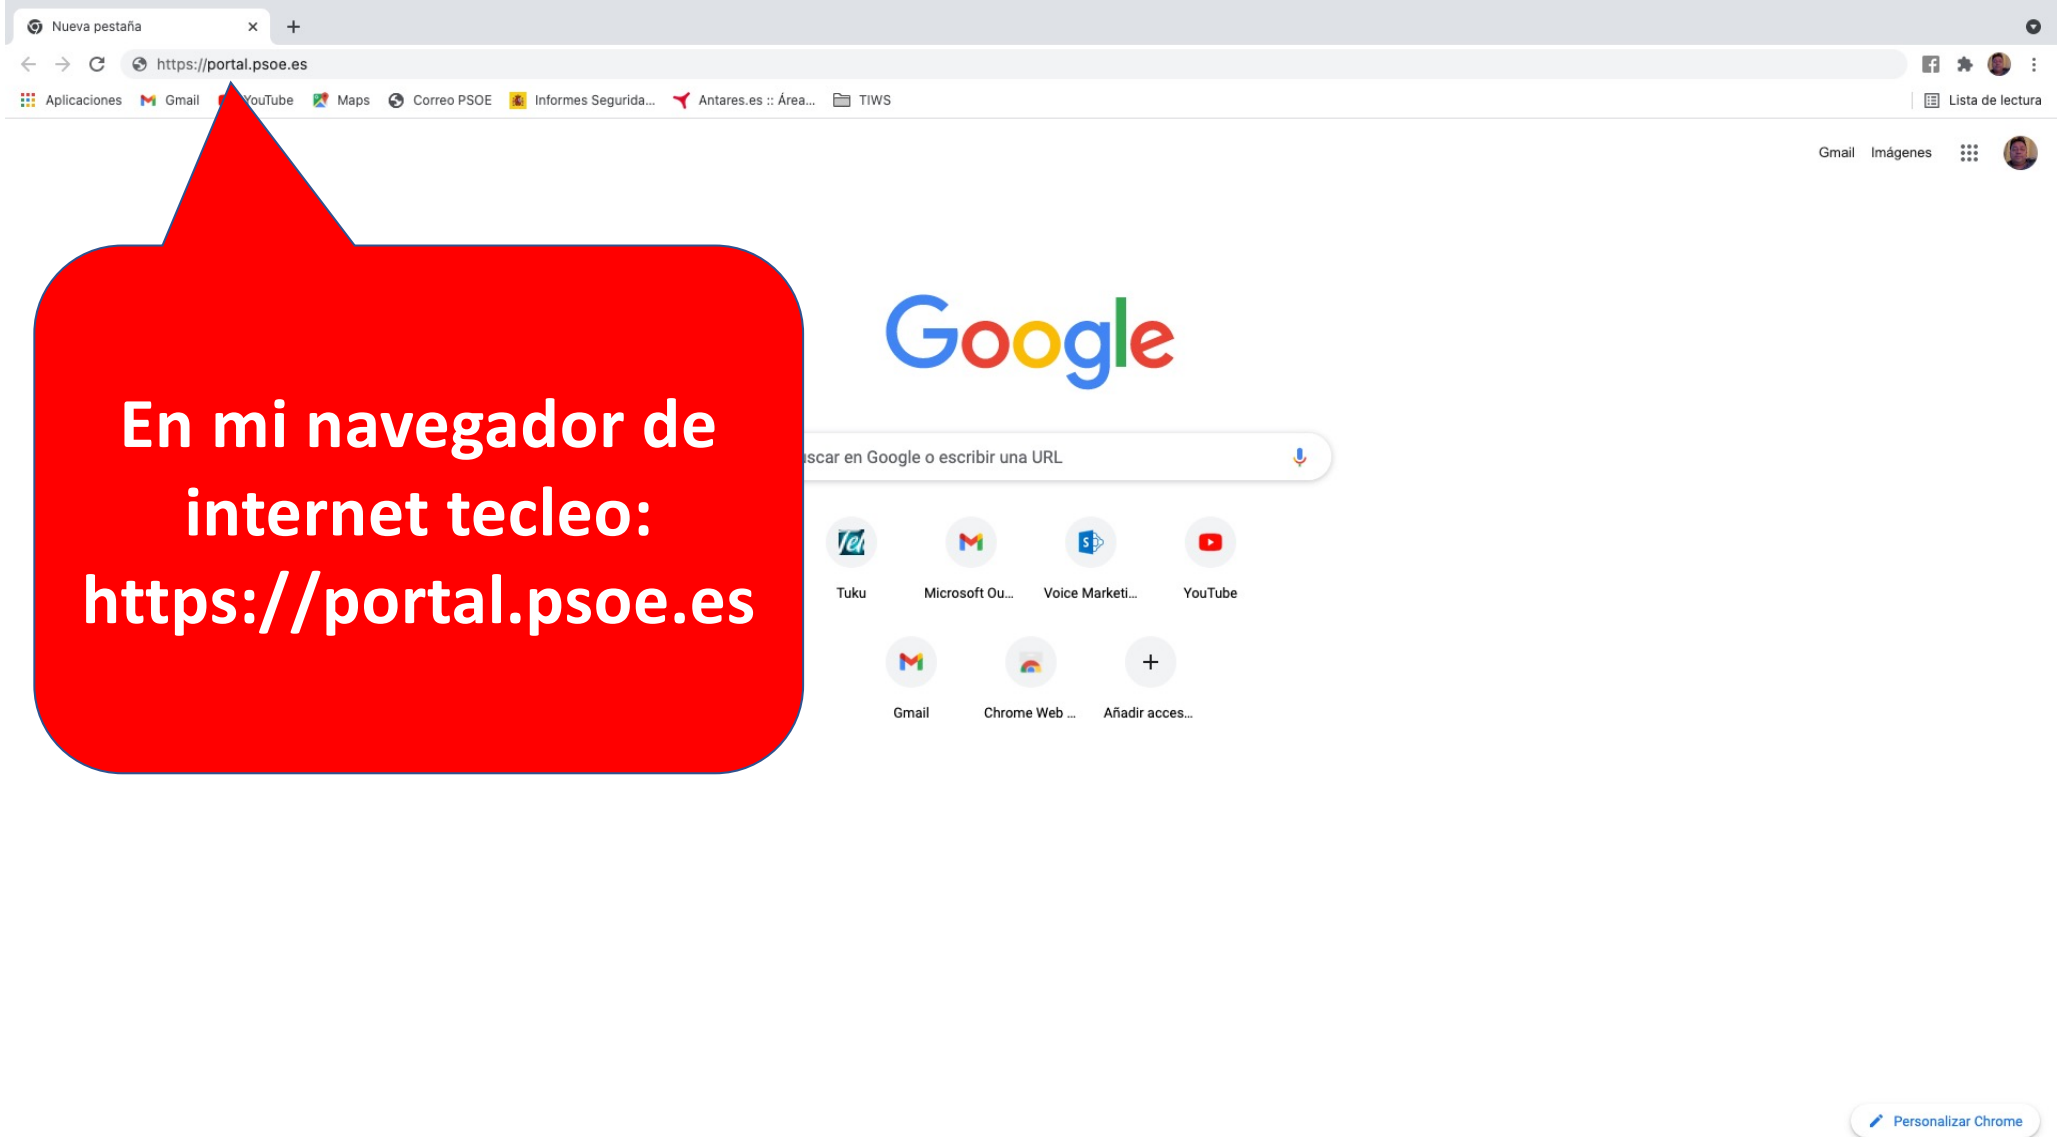

Acceso a portal PSOE

- 1.- Acceso
- 2.- No recuerdo el usuario
- 3.- No recuerdo la clave
- 4.- es que no tengo usuario

Abre tu navegador de internet y teclea o copia el enlace 1.1

Teclea tu identificativo de acceso

UNA SOLA CUENTA TODO EL PSOE

INICIA SESIÓN

Introduce tu mail de usuario del Portal del Militante o número de documento identificativo (DNI, Pasaporte...)

Mantén mi sesión abierta

Continuar

[Necesito ayuda con el acceso](#)